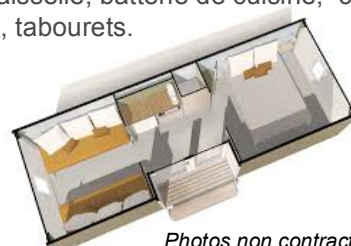

COCO SWEET 17 m²

Tente nouvelle génération, c'est l'esprit camping avec du confort en plus.

Coco est un nouveau concept à la fois **tout beau, tout rigolo**, tout équipé, Coco, c'est une nouvelle façon de vivre ses séjours au camping. Particulièrement séduisant et abordable pour loger **jusqu'à 4 personnes MAXI**.
1 chambre 2 personnes. 1 lit de 140/190, 1 chambre avec 2 lits de 70, couettes, oreillers alèses
Équipé d'une plaque 2 feux gaz, réfrigérateur, 1 micro-onde, vaisselle, batterie de cuisine, cafetière électrique, table, tabourets.