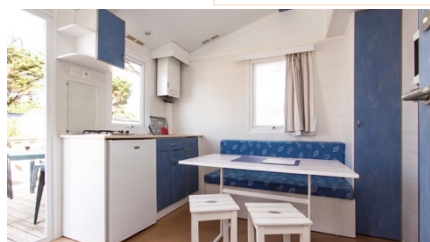

M-HOME COMPACT

2 Chambres 3 personnes maxi – 18 M².

1 chambre 2 personnes, 1 lit 140/190, 1 chambre 1 lit 1 personne 70/190, couettes, oreillers, alèzes
Cuisine équipée, évier, plaque de cuisson 2 feux gaz, micro-ondes, frigo,
Vaisselle, batterie de cuisine, cafetière électrique
Douche, vasque, miroir, rangement, WC indépendants
Table, chaises, banquette, téléviseur, convecteur électrique : espace vie
Pas de couchage dans l'espace vie
Animaux acceptés.

Terrasse en bois équipée d'un salon de jardin, parasol.

Le couchage : alèzes jetables, oreillers, couettes, sont inclus

Non fournis draps et linge.

Vaisselle	Mobilier et équipement	Couverts et ustensiles	Divers	Batterie de Cuisine	Compléments cuisine
Assiettes creuses	6 Frigo	1 Range couverts	1 Cendrier	1 Casseroles	3 Pot à eau
Assiettes plates	6 Micro-ondes/ cloche	1 Cuillères à soupe	6 Cintres	6 Poêle	1 Plateau
Assiettes à dessert	6 Nappe	1 Cuillères à dessert	6 Tapis	1 Fait-tout	1 Cafetière électrique
Bols	6 Table	1 Fourchettes	6 Tancarville	1 Couvercle	2 Dessous-plat
Tasses à café	6 Tabourets	2 Couteaux	6 Epingles à linge	1 Essoreuse salade	1 Planche à découper
Verres 16 cl	6 Lit 140/190	1 Couteau à pain	1 Poubelle cuisine	1 Passoire	1 Bac à glaçons
Verres 20 cl	6 Lit 70/190	1 Couteau office	1 Seau	1 Plats pyrex	
Saladiers	2 Couette 2 person.	1 Eplucheur	1 Cuvette	1 Cocotte pyrex	
Plats de service	2 Couette 1 person.	1 Couverts à salade	1 Balai		
	Oreillers	3 Ouvre boîte	1 Balai brosse		
	Pied de parasol	1 Tire - bouchon	1 Pelle		
	Parasol	1 Spatule	1 Balayette		
	Salon de jardin	1 Cuillère en bois	1 Serpillière		
	Téléviseur	2 Louche	1 Porte balai WC		
			1 Ecumoire		
		1 Couteau à huitre			
		1 Casse noix			