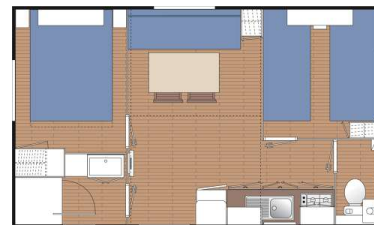

M-HOME CONVIVAL

2 Chambres 4 Personnes maxi – 24 m²

- 1 chambre 2 pers. 1 lit 140/190
- 1 chambre 2 lits 1 pers. 80/190, couettes, oreillers, alèses
- Cuisine équipée, évier, plaque de cuisson 4 feux gaz, micro-ondes, frigo. (Vaisselle, batterie de cuisine, cafetière électrique)
- Douche, vasque, miroir, rangement, WC indépendants
- Tables, chaises, banquettes, téléviseur, wifi
- Convect. électriques : chambres, s.d'eau, espace vie
- Animaux acceptés.