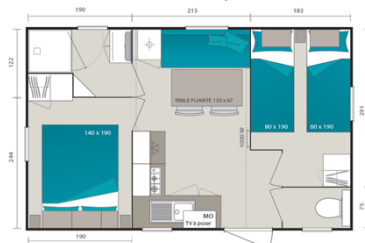

M-HOME VÉNUS

2 CHAMBRES 4 Personnes maxi – 24 m²

1 chambre 2 personnes, 1 lit 140/190, 1 chambre 2 lits 1 personne 80/190, couettes, oreillers, alèzes
 Cuisine équipée, évier, plaque de cuisson 4 feux gaz, hotte, micro-ondes, frigo-congélateur
 Vaisselle, batterie de cuisine, cafetière électrique
 Douche, vasque, miroir, sèche-cheveux, rangement, WC indépendants
 Table, chaises, banquette, téléviseur, convecteurs électriques : chambres, salle d'eau, espace vie
 Animaux acceptés