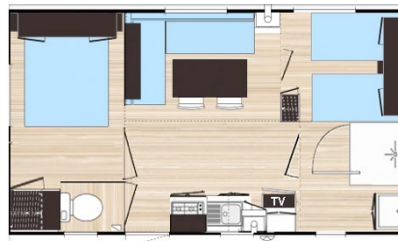

M-HOME FAMILIAL

4/6 personnes maxi - 30 m²

- 1 chambre 2 personnes, 1 lit 140/190
- 1 chambre 2 lits 1 personne 80/190
- 1 canapé clic-clac, couettes, oreillers, alèzes
- Cuisine équipée, évier, plaque de cuisson 4 feux gaz, micro-ondes, frigo-congélateur, vaisselle, batterie de cuisine, cafetière électrique
- Douche, vasque, miroir, rangement, WC indépendants
- Table, chaises, banquette, téléviseur, convecteurs électriques : chambres, salle d'eau, espace vie
- Animaux acceptés.

Couchage dans l'espace vie.

Terrasse en bois équipée d'un salon de jardin, parasol.

Le couchage : alèzes jetables, oreillers, couettes, sont inclus

Non fournis draps et linge.

Vaisselle	Mobilier et équipement	Couverts et ustensiles	Divers	Batterie de Cuisine	Compléments cuisine						
Assiettes creuses	8	Frigo-congélateur	1	Range couverts	1	Cendrier	1	Casseroles	3	Pot à eau	1
Assiettes plates	8	Micro-ondes/ cloche	1	Cuillères à soupe	8	Cintres	8	Poêle	2	Plateau	1
Assiettes à dessert	8	Nappe	1	Cuillères à dessert	8	Tapis	1	Fait-tout	1	Cafetière électriq.	1
Bols	8	Table	1	Fourchettes	8	Tancarville	1	Couvercle	2	Dessous-plat	1
Tasses à café	8	chaises	2	Couteaux	8	Epingles à linge	1	Essoreuse salade	1	Planche à découp.	1
Verres 16 cl	8	Lit 140/190	1	Couteau à pain	1	Poubelle cuisine	1	Passoire	1	Bac à glaçons	1
Verres 20 cl	8	Lit 80/190	2	Couteau office	1	Seau	1	Plats pyrex	2		
Saladiers	2	Couette 2 person.	1	Eplucheur	1	Cuvette	1	Cocotte pyrex	1		
Plats de service	2	Couette 1 person.	2	Couverts salade	1	Balai	1				
		Oreillers	4	Ouvre boîte	1	Balai brosse	1				
		Pied de parasol	1	Tire - bouchon	1	Pelle	1				
		Parasol	1	Spatule	1	Balayette	1				
		Salon de jardin	1	Cuillère en bois	1	Serpillère	1				
		Téléviseur	1	Louche	1	Porte balai WC	1				
				Ecumoire	1						
				Couteau à huitre	1						
				Casse noix	1						