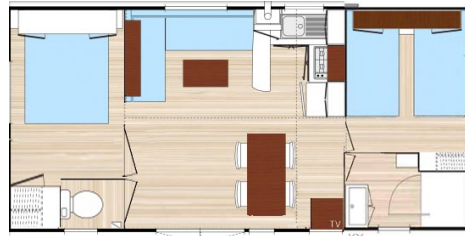

## M-HOME GRAND FAMILIAL

4/7 personnes maxi - 32 m<sup>2</sup>

1 chambre 2 personnes, 1 lit 140/190, 1 chambre 2 lits 1 personne 80/190, 1 lit superposé 70/190, 1 canapé clic-clac, couettes, oreillers, alèzes  
Cuisine équipée, évier, plaque de cuisson 4 feux gaz, micro-ondes, frigo-congélateur, téléviseur, Vaisselle, batterie de cuisine, cafetière électrique  
Douche, vasque, miroir, rangement, WC indépendants  
Table, chaises, banquette, téléviseur, convecteurs électriques : chambres, salle d'eau, espace vie  
Animaux acceptés.