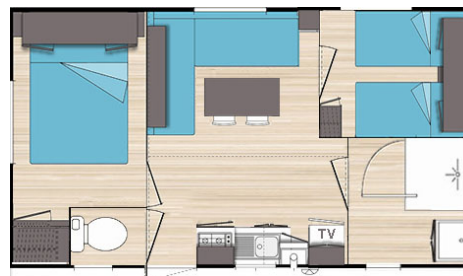

## M-HOME CONFORT

4/6 personnes maxi - 30 m<sup>2</sup>

1 chambre 2 personnes, 1 lit 140/190, 1 chambre 2 lits 1 personne 80/190, couettes, oreillers, alèzes  
Cuisine équipée, évier, plaque de cuisson 4 feux gaz, hottes, four intégré, micro-ondes, frigo congélateur  
Vaisselle, batterie de cuisine, cafetière électrique Table, chaises, banquette clic clac, téléviseur, Douche, vasque, miroir, rangement, WC indépendants.  
Convecteurs électriques : chambres, salle d'eau, espace vie.  
Animaux acceptés.