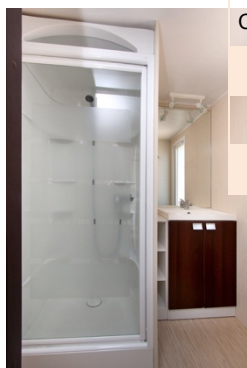

## M-HOME CONFORT

4/6 personnes maxi - 30 m<sup>2</sup>

1 chambre 2 personnes, 1 lit 140/190, 1 chambre 2 lits 1 personne 80/190, couettes, oreillers, alèzes  
Cuisine équipée, évier, plaque de cuisson 4 feux gaz, hottes, four intégré, micro-ondes, frigo congélateur  
Vaisselle, batterie de cuisine, cafetière électrique Table, chaises, banquette clic clac, téléviseur, Douche, vasque, miroir, rangement, WC indépendants.  
Convecteurs électriques : chambres, salle d'eau, espace vie.  
Animaux acceptés.

**Couchage dans l'espace vie.**

**Terrasse en bois** équipée d'un salon de jardin, parasol.

**Le couchage :** alèzes jetables, oreillers, couettes, sont inclus

**Non fournis draps et linge.**

Vaisselle	Mobilier et équipement	Couverts et ustensiles	Divers	Batterie de Cuisine	Compléments cuisine						
Assiettes creuses	8	Frigo-congélateur	1	Range couverts	1	Cendrier	1	Casseroles	3	Pot à eau	1
Assiettes plates	8	Four encastré	1	Cuillères à soupe	8	Cintres	8	Poêle	2	Plateau	1
Assiettes à dessert	8	Micro-ondes/ cloche	1	Cuillères à dessert	8	Tapis	1	Fait-tout	1	Cafetière électriq.	1
Bols	8	Nappe	1	Fourchettes	8	Tancarville	1	Couvercle	2	Dessous-plat	1
Tasses à café	8	Table	1	Couteaux	8	Epingles à linge	1	Essoreur. salade	1	Planche à découp.	1
Verres 16 cl	8	chaises	2	Couteau à pain	1	Poubelle cuisine	2	Passoire	1	Bac à glaçons	1
Verres 20 cl	8	Lit 140/190	1	Couteau office	1	Seau essoreur	1	Plats pyrex	2		
Saladiers	2	Lit 80/190	2	Eplucheur	1	Cuvette	1	Cocotte pyrex	1		
Plats de service	2	Couette 2 person.	1	Couverts salade	1	Balai	1				
		Couette 1 person.	2	Ouvre boîte	1	Balai microfibre	1				
		Oreillers	4	Tire - bouchon	1	Pelle	1				
		Salon de jardin	1	Spatule	1	Balayette	1				
		Téléviseur	1	Cuillère en bois	1	Microfibre	1				
				Louche	1	Porte balai WC	1				
				Ecumoire	1						
				Couteau à huitre	1						
				Casse noix	1						