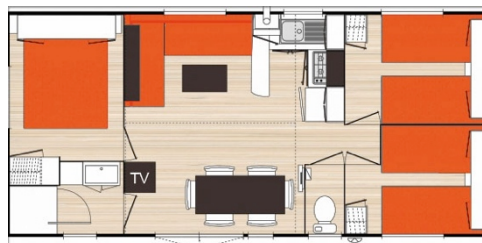

M-HOME - 34 m² 3 chambres 7 pers maxi

1 chambre 2 personnes, 1 lit 140/190, 2 chambres 2 lits 1 personne 80/190, 1 canapé clic-clac, couettes, oreillers, alèses

Cuisine équipée, évier, plaque de cuisson 4 feux gaz, hotte, four intégré, micro-ondes, frigo congélateur, Vaisselle, batterie de cuisine, cafetière électrique. Table, chaises, banquette, table salon, téléviseur, convecteurs électriques : chambres, salle d'eau, espace vie. Douche, vasque, miroir, rangement, WC indépendants Animaux acceptés.

Couchage dans l'espace vie.

Terrasse en bois équipée d'un salon de jardin, parasol, barbecue.

Le couchage : alèses jetables, oreillers, couettes, sont inclus

Non fournis draps et linge.

Vaisselle	Mobilier et équipement	Couverts et ustensiles	Divers	Batterie de Cuisine	Compléments cuisine
Assiettes creuses 10	Frigo-congélateur 1	Range couverts 1	Cendrier 1	Casseroles 3	Pot à eau 1
Assiettes plates 10	Four encastré 1	Cuillères à soupe 10	Cintres 12	Poêle 2	Plateau 1
Assiettes à dessert 10	Micro-ondes/ cloche 1	Cuillères à dessert 10	Tapis 1	Fait-tout 1	Cafetière électriq. 1
Bols 10	Nappe 1	Fourchettes 10	Tancarville 1	Couvercle 2	Dessous-plat 1
Tasses à café 10	Table 1	Couteaux 10	Epingles à linge 1	Essoreur. salade 1	Planche à découp. 1
Verres 16 cl 10	chaises 6	Couteau à pain 1	Poubelle cuisine 2	Passoire 1	Bac à glaçons 1
Verres 20 cl 10	Table salon 1	Couteau office 1	Seau essoreur 1	Plats pyrex 2	Pince à barbecue 1
Saladiers 2	Lit 140/190 1	Eplucheur 1	Cuvette 1	Cocotte pyrex 1	
Plats de service 2	Lit 80/190 2	Couverts salade 1	Balai 1		
	Couette 2 person. 1	Ouvre boîte 1	Balai microfibre 1		
	Couette 1 person. 4	Tire - bouchon 1	Pelle 1		
	Oreillers 6	Spatule 1	Balayette 1		
	Parasol + Pied 1	Cuillère en bois 1	Microfibre 1		
	Barbecue 1	Louche 1	Porte balai WC 1		
	Salon de jardin 1	Ecumoire 1			
	Téléviseur 1	Couteau à huitre 1			
		Casse noix 1			